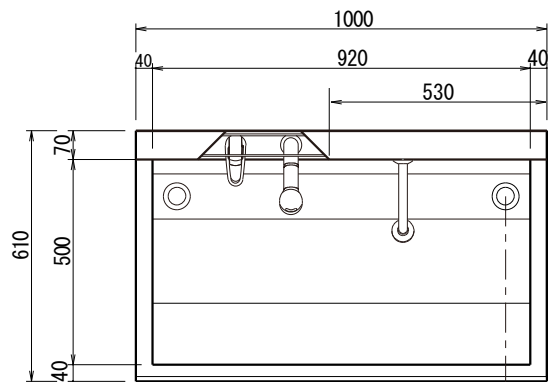

配管図

○混合栓は配送時には取付けていませんので、配管工事の際に取り付けてください

○シンクと床及び、壁面の接地面にコーキングをお願いします

■付属品：シングルレバー混合栓、トラップ用ジャバラ、フレキパイプ2本、ニップル2個、チーズ2個

※バックパネル、自動水栓あり

型番	HW-100
(株)東京メニックス	2018. 7. 13