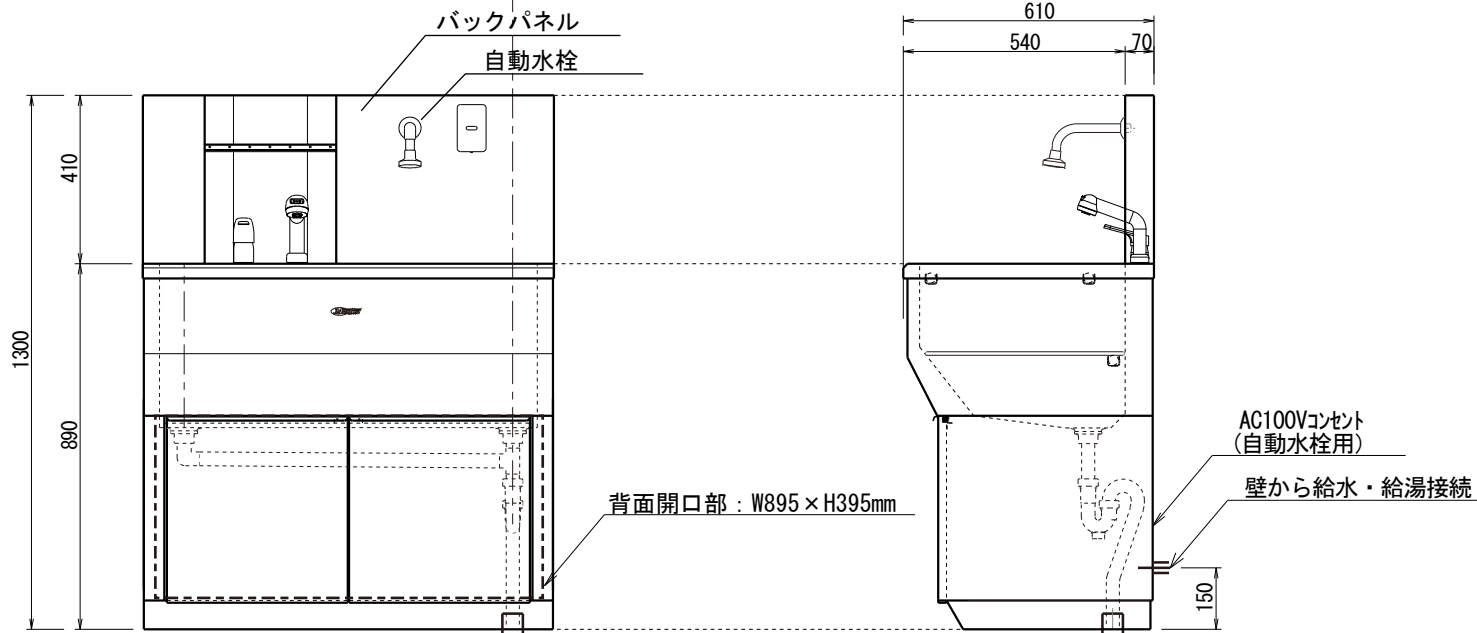

配管図

○混合栓は配送時には取付けていませんので、配管工事の際に取り付けてください

○シンクと床及び、壁面の接地面にコーキングをお願いします

■付属品：シングルレバー混合栓、トラップ用ジャバラ、フレキパイプ2本、ニップル2個、チーズ2個

※バックパネル、自動水栓あり

型番	HW-100
(株)東京メニックス	2018. 7. 13