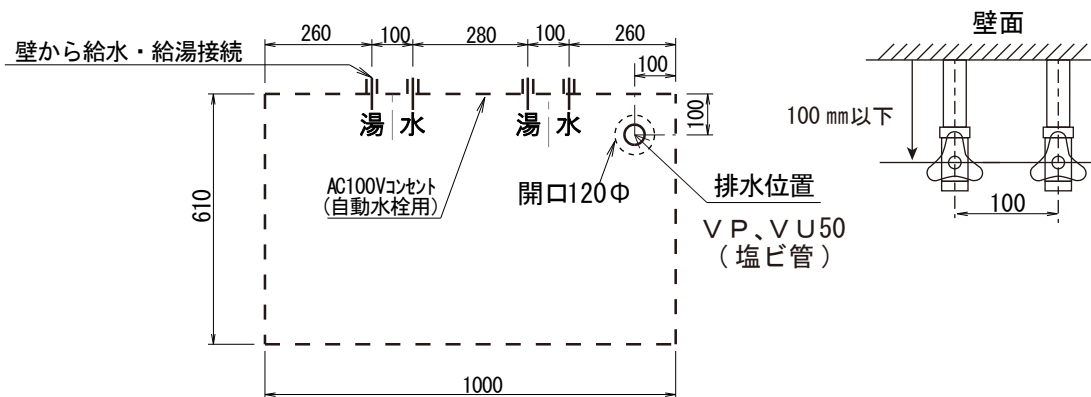

配管図

○混合栓は配送時には取付けていませんので、配管工事の際に取り付けてください

○シンクと床及び、壁面の接地面にコーキングをお願いします

■付属品：シングルレバー混合栓、トラップ用ジャバラ、フレキパイプ2本、ニップル2個、チーズ2個

※バックパネル、自動水栓あり

型番	HW-100
(株)東京メニックス	2018. 7. 13