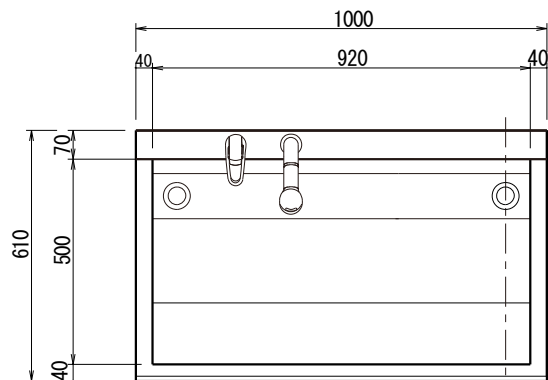

配管図

○混合栓は配送時には取付けていませんので、配管工事の際に取り付けてください

○シンクと床及び、壁面の接地面にコーキングをお願いします

■付属品 : シングルレバー混合栓、トラップ用ジャバラフレキパイプ2本、ニップル2個

※バックパネル、自動水栓無し

型番	HW-100
(株)東京メニックス	2018. 7. 13