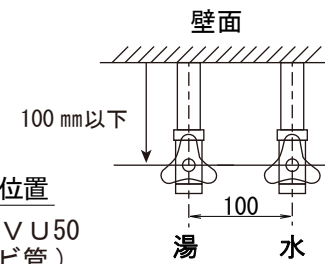

配管図

○混合栓は配送時には取付けていませんので、配管工事の際に取り付けてください

○シンクと床及び、壁面の接地面にコーキングをお願いします

■付属品 : シングルレバー混合栓、トラップ用ジャバラフレキパイプ2本、ニップル2個

※バックパネル、自動水栓無し

型番	HW-100
(株)東京メニックス	2018. 7. 13