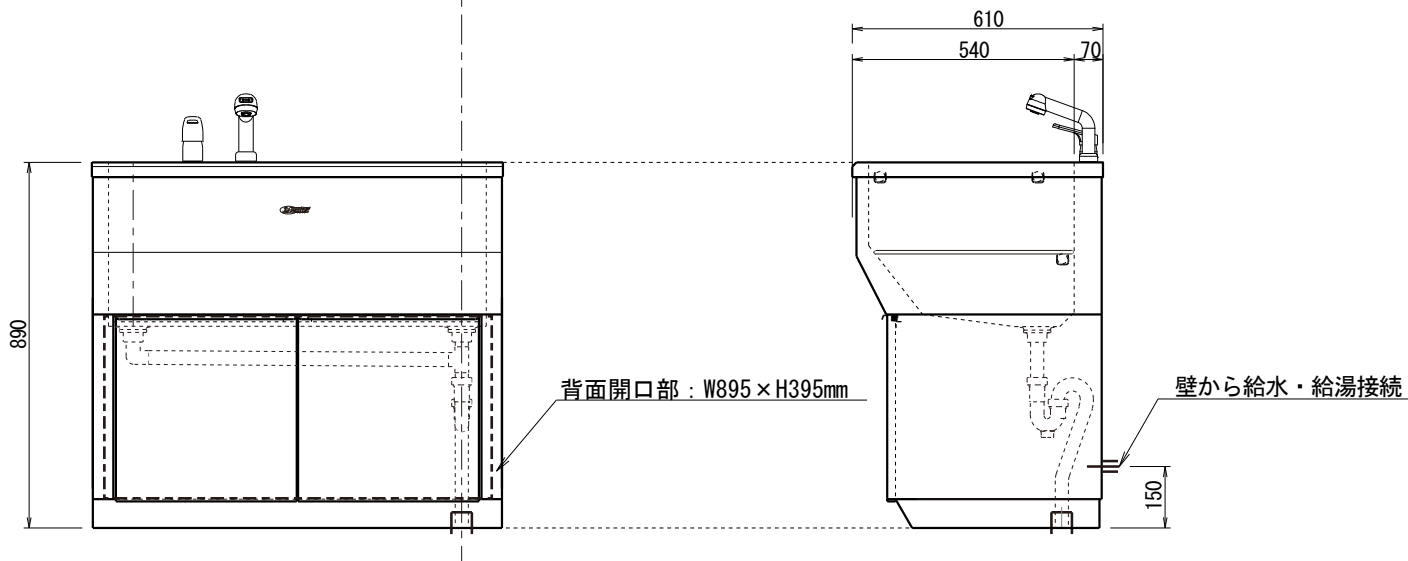

配管図

○混合栓は配送時には取付けていませんので、配管工事の際に取り付けてください

○シンクと床及び、壁面の接地面にコーキングをお願いします

■付属品 : シングルレバー混合栓、トラップ用ジャバラフレキパイプ2本、ニップル2個

※バックパネル、自動水栓無し

型番	HW-100
(株)東京メニックス	2018. 7. 13