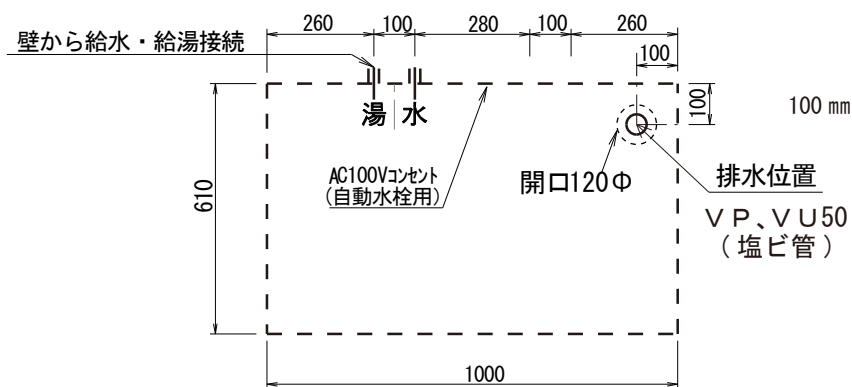

配管図

○混合栓は配送時には取付けていませんので、配管工事の際に取り付けてください

○シンクと床及び、壁面の接地面にコーキングをお願いします

■付属品 : シングルレバー混合栓、トラップ用ジャバラフレキパイプ2本、ニップル2個

※バックパネル、自動水栓無し

型番	HW-100
(株)東京メニックス	2018. 7. 13