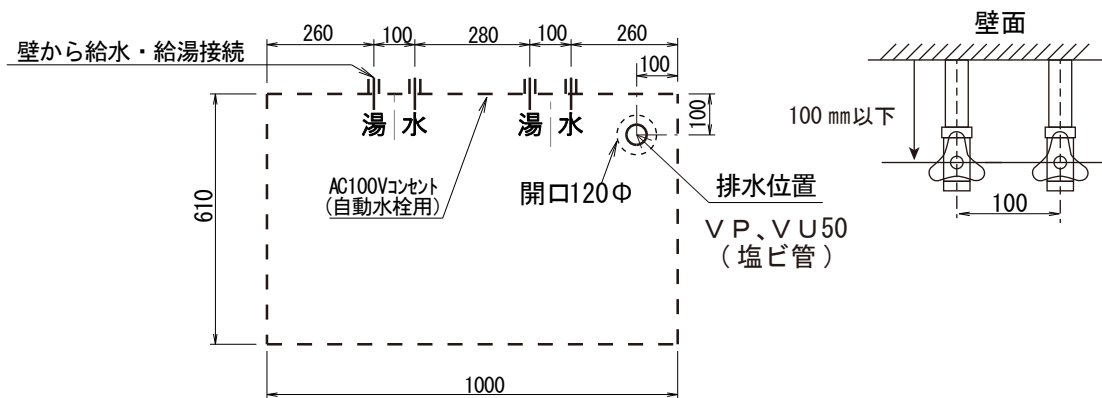

配管図

○混合栓は配送時には取付けていませんので、配管工事の際に取り付けてください

○シンクと床及び、壁面の接地面にコーキングをお願いします

■付属品：シングルレバー混合栓、トラップ用ジャバラ、フレキパイプ2本、ニップル2個、チーズ2個

※バックパネル、自動水栓あり

型番	HW-100
(株)東京メニックス	2018.9.13