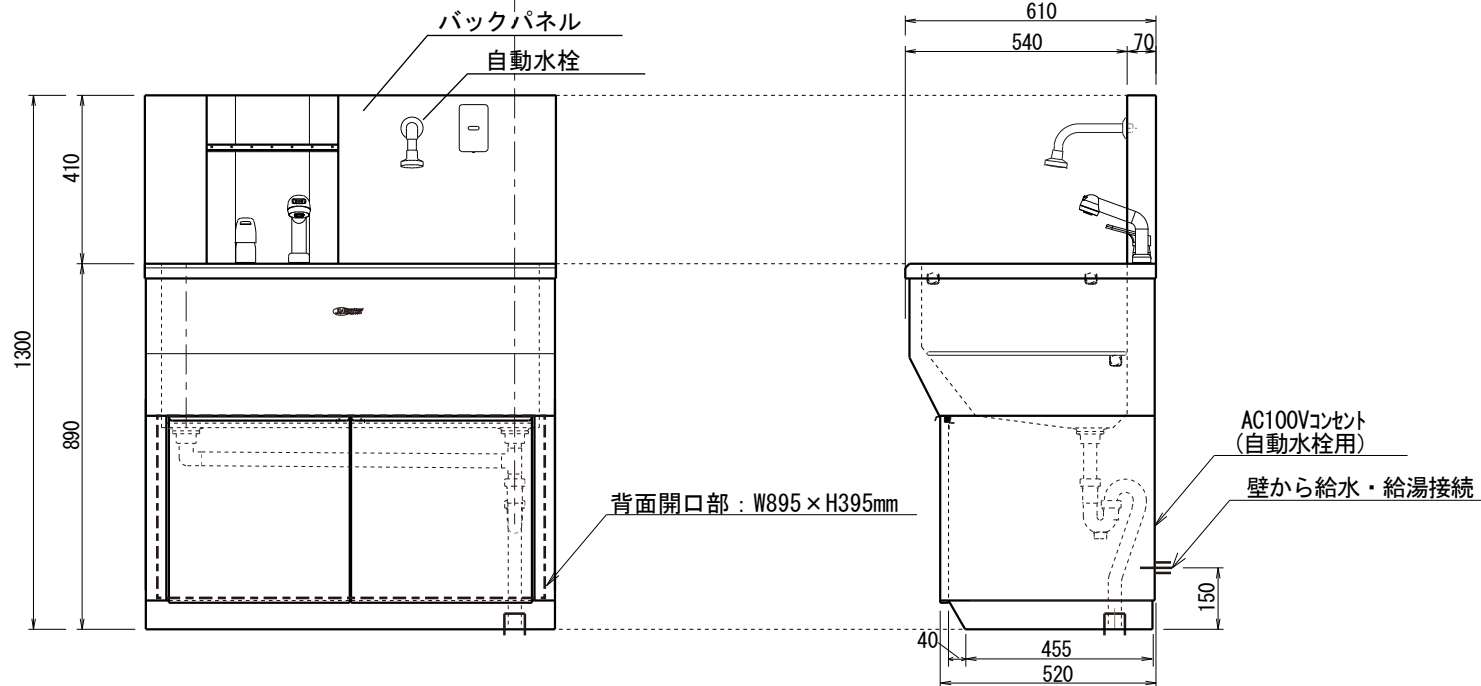

配管図

○混合栓は配送時には取付けていませんので、配管工事の際に取り付けてください

○シンクと床及び、壁面の接地面にコーキングをお願いします

■付属品：シングルレバー混合栓、トラップ用ジャバラ、フレキパイプ2本、ニップル2個、チーズ2個

※バックパネル、自動水栓あり

型番	HW-100
(株)東京メニックス	2018.9.13