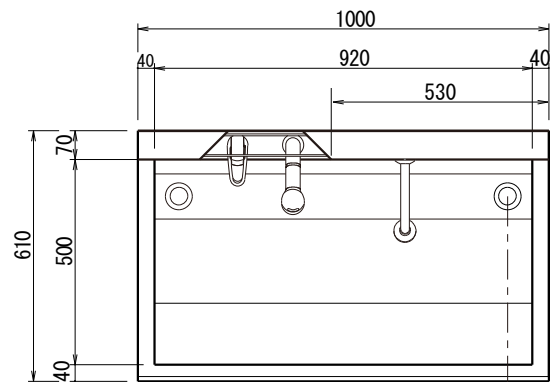

配管図

○混合栓は配送時には取付けていませんので、配管工事の際に取り付けてください

○シンクと床及び、壁面の接地面にコーキングをお願いします

■付属品：シングルレバー混合栓、トラップ用ジャバラ、フレキパイプ2本、ニップル2個、チーズ2個

※バックパネル、自動水栓あり

型番	HW-100
(株)東京メニックス	2018.9.13